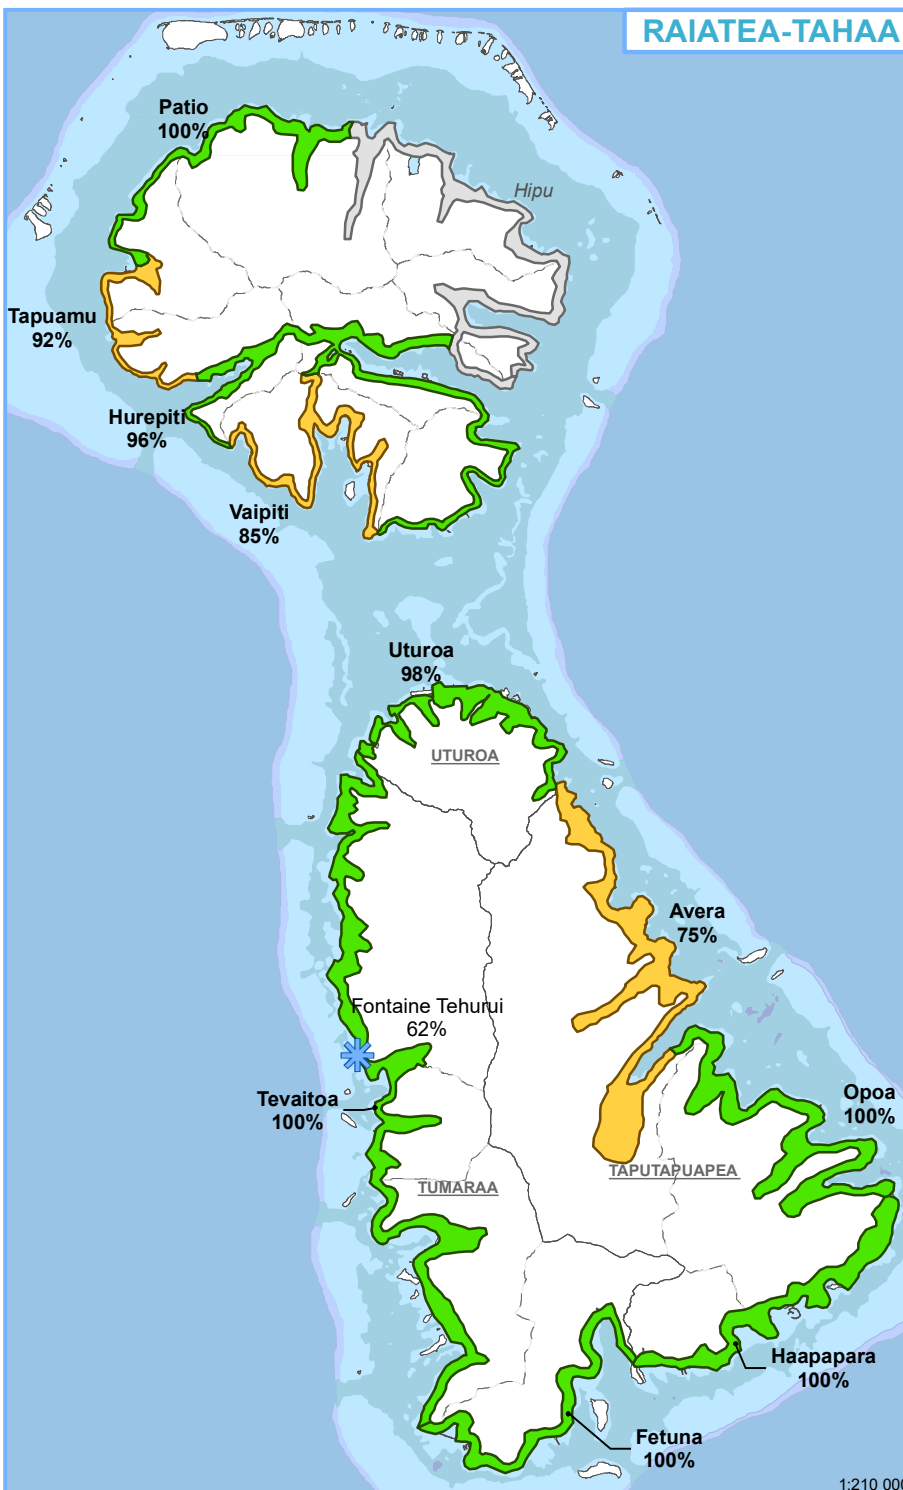

BUREAU DE SANTÉ
ENVIRONNEMENTALE

DIRECTION DE LA SANTÉ

Eaux de consommation

Iles Sous Le Vent

Taux de conformité de l'année 2021

Légende

Réseaux

- Potables
- Taux de conformité entre 50% et 94%
- Taux de conformité < 50%
- Pas de classement

Fontaines

- Potables
- Taux de conformité entre 50% et 94%
- Taux de conformité < 50%
- Pas de classement

BORA BORA

RAIATEA-TAHAA

HUAHINE