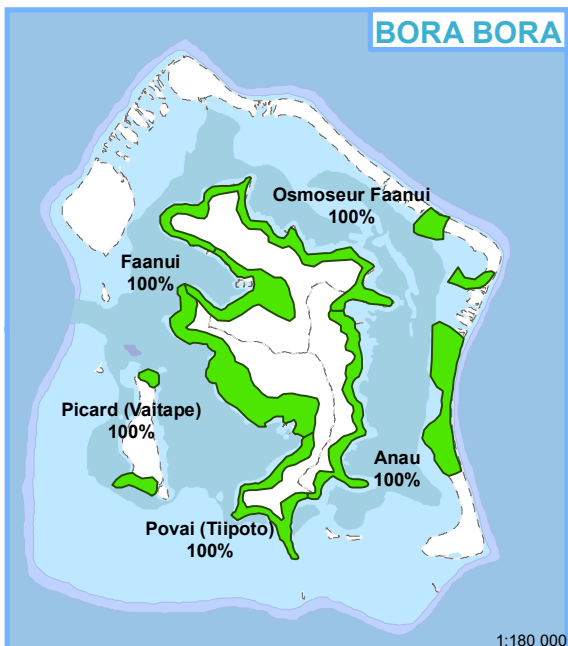

BUREAU DE SANTÉ
ENVIRONNEMENTALE

DIRECTION DE LA SANTÉ

Eaux de consommation

Iles Sous Le Vent

Taux de conformité de l'année 2021

Légende

Réseaux

- Potables
- Taux de conformité entre 50% et 94%
- Taux de conformité < 50%
- Pas de classement

Fontaines

- Potables
- Taux de conformité entre 50% et 94%
- Taux de conformité < 50%
- Pas de classement

BORA BORA

RAIATEA-TAHAA

HUAHINE